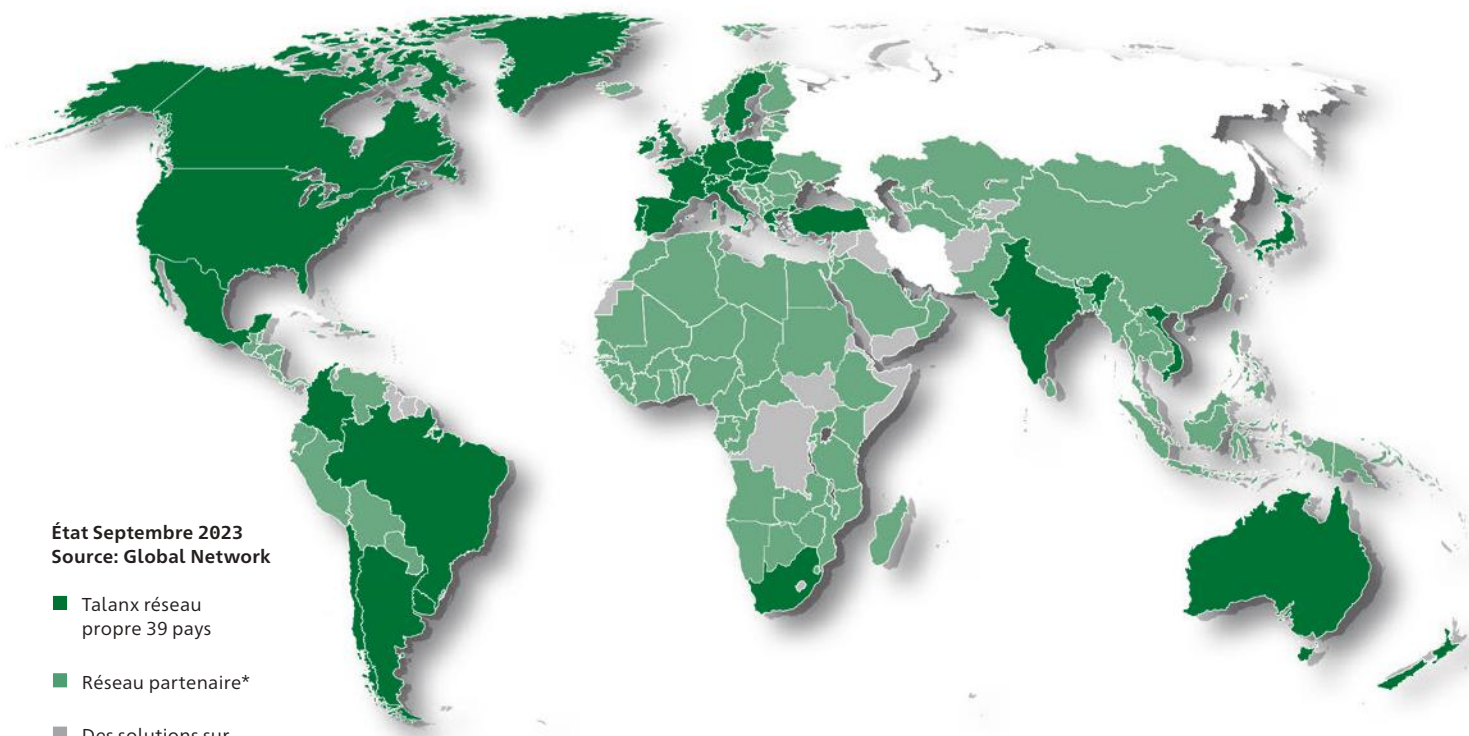

Notre Réseau international

- ✓ Nous sommes en mesure d'émettre des polices dans plus de **175** pays.
- ✓ Nous gérons plus de **~5.000** programmes internationaux.
- ✓ Plus de **60** ans d'expérience internationale.

Réseau international

État Septembre 2023
Source: Global Network

- Talanx réseau propre 39 pays
- Réseau partenaire*
- Des solutions sur mesure possible

* Le type de partenaire de réseau peut varier en fonction du secteur d'activité